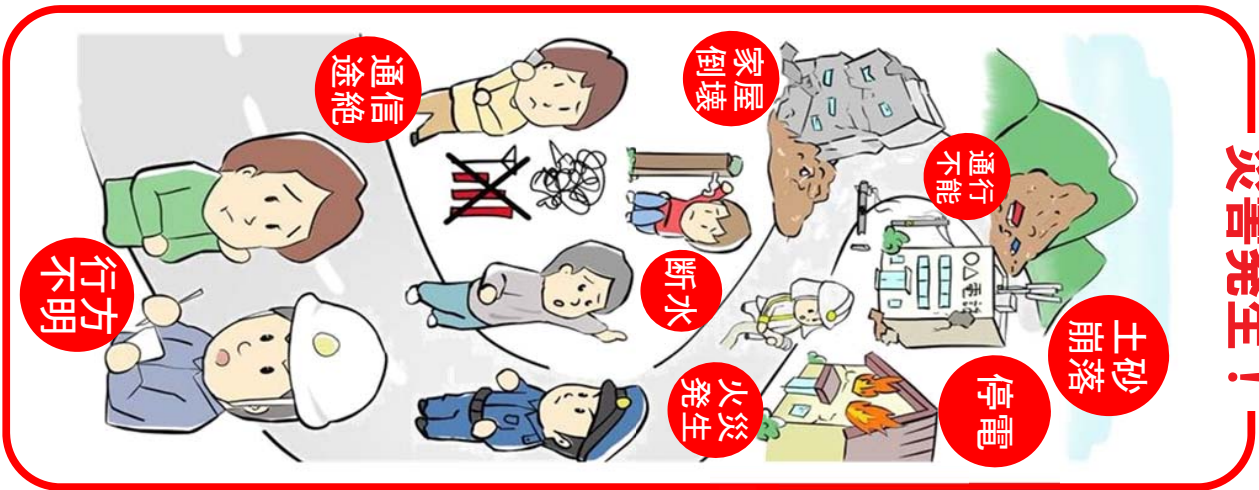

災害発生時、住民の
生命・財産を守るラジオ

臨時災害放送局

～災害時の放送局としての役割～

災害発生！