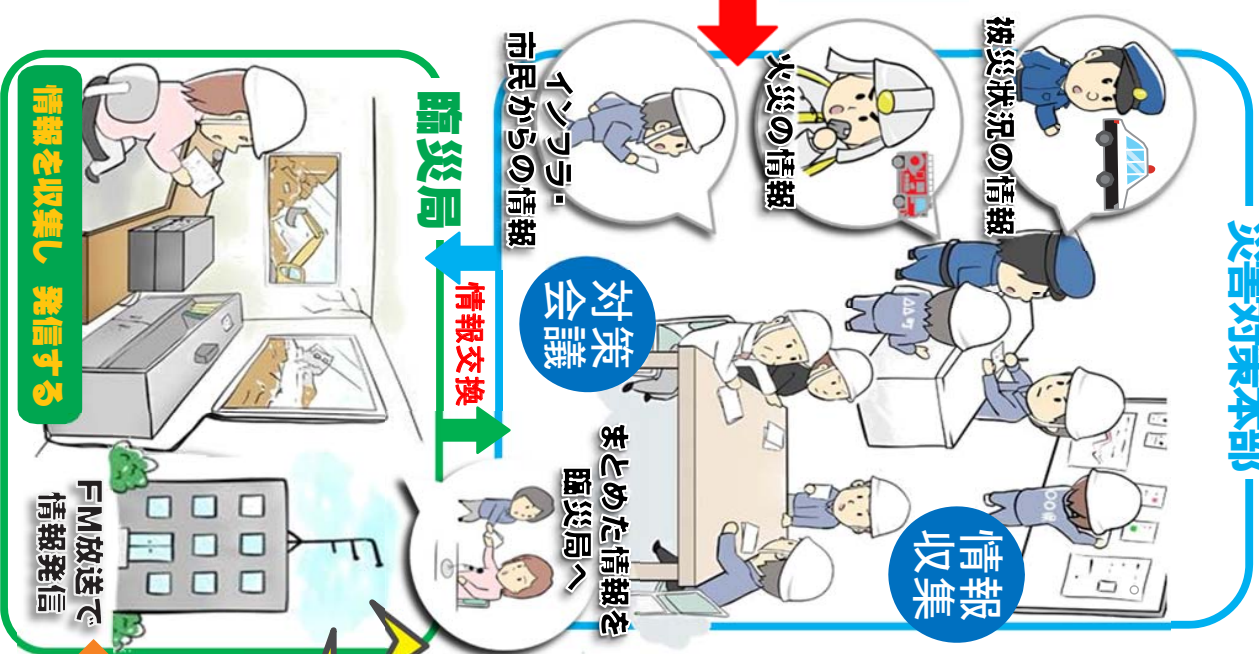

# あなたは『臨時災害放送局』をご存知ですか？

大規模な災害等が発生した場合、お聞きのLCV-FM(76.9MHz)がそのまま臨時災害放送局になります。

臨時災害放送局とは…

地震等の災害により大きな被害が発生した時に、被害の様子や安否情報、避難所情報、生活用品・食料品の配布などの情報を放送するために市町村等が臨時に開設する放送局です。

※この事業は6市町村等からの出資による基金を「ふるさと振興基金事業特別会計」として積み立て、その運用益を利用して諏訪広域連合が行っている事業です。

災害発生時、住民の  
生命・財産を守るラジオ

# 臨時災害放送局

～災害時の放送局としての役割～

## 臨時災害放送局（臨時局）とは

FM放送の電波を利用する臨時の放送局です。  
 ・阪神・淡路大震災の経験等を踏まえ、平成7年2月に制度化されました。  
 ・災害時に地方公共団体が、住民向けに情報提供するために開設する放送局です。  
 ・被災者の救援や生活支援等のための放送を行い、災害の被害を軽減することを目的とします。  
 ・コミュニケーションFM局が臨時災害放送局になることも可能です。この場合、住民が知っている周波数であり、情報伝達などの面で有利です。